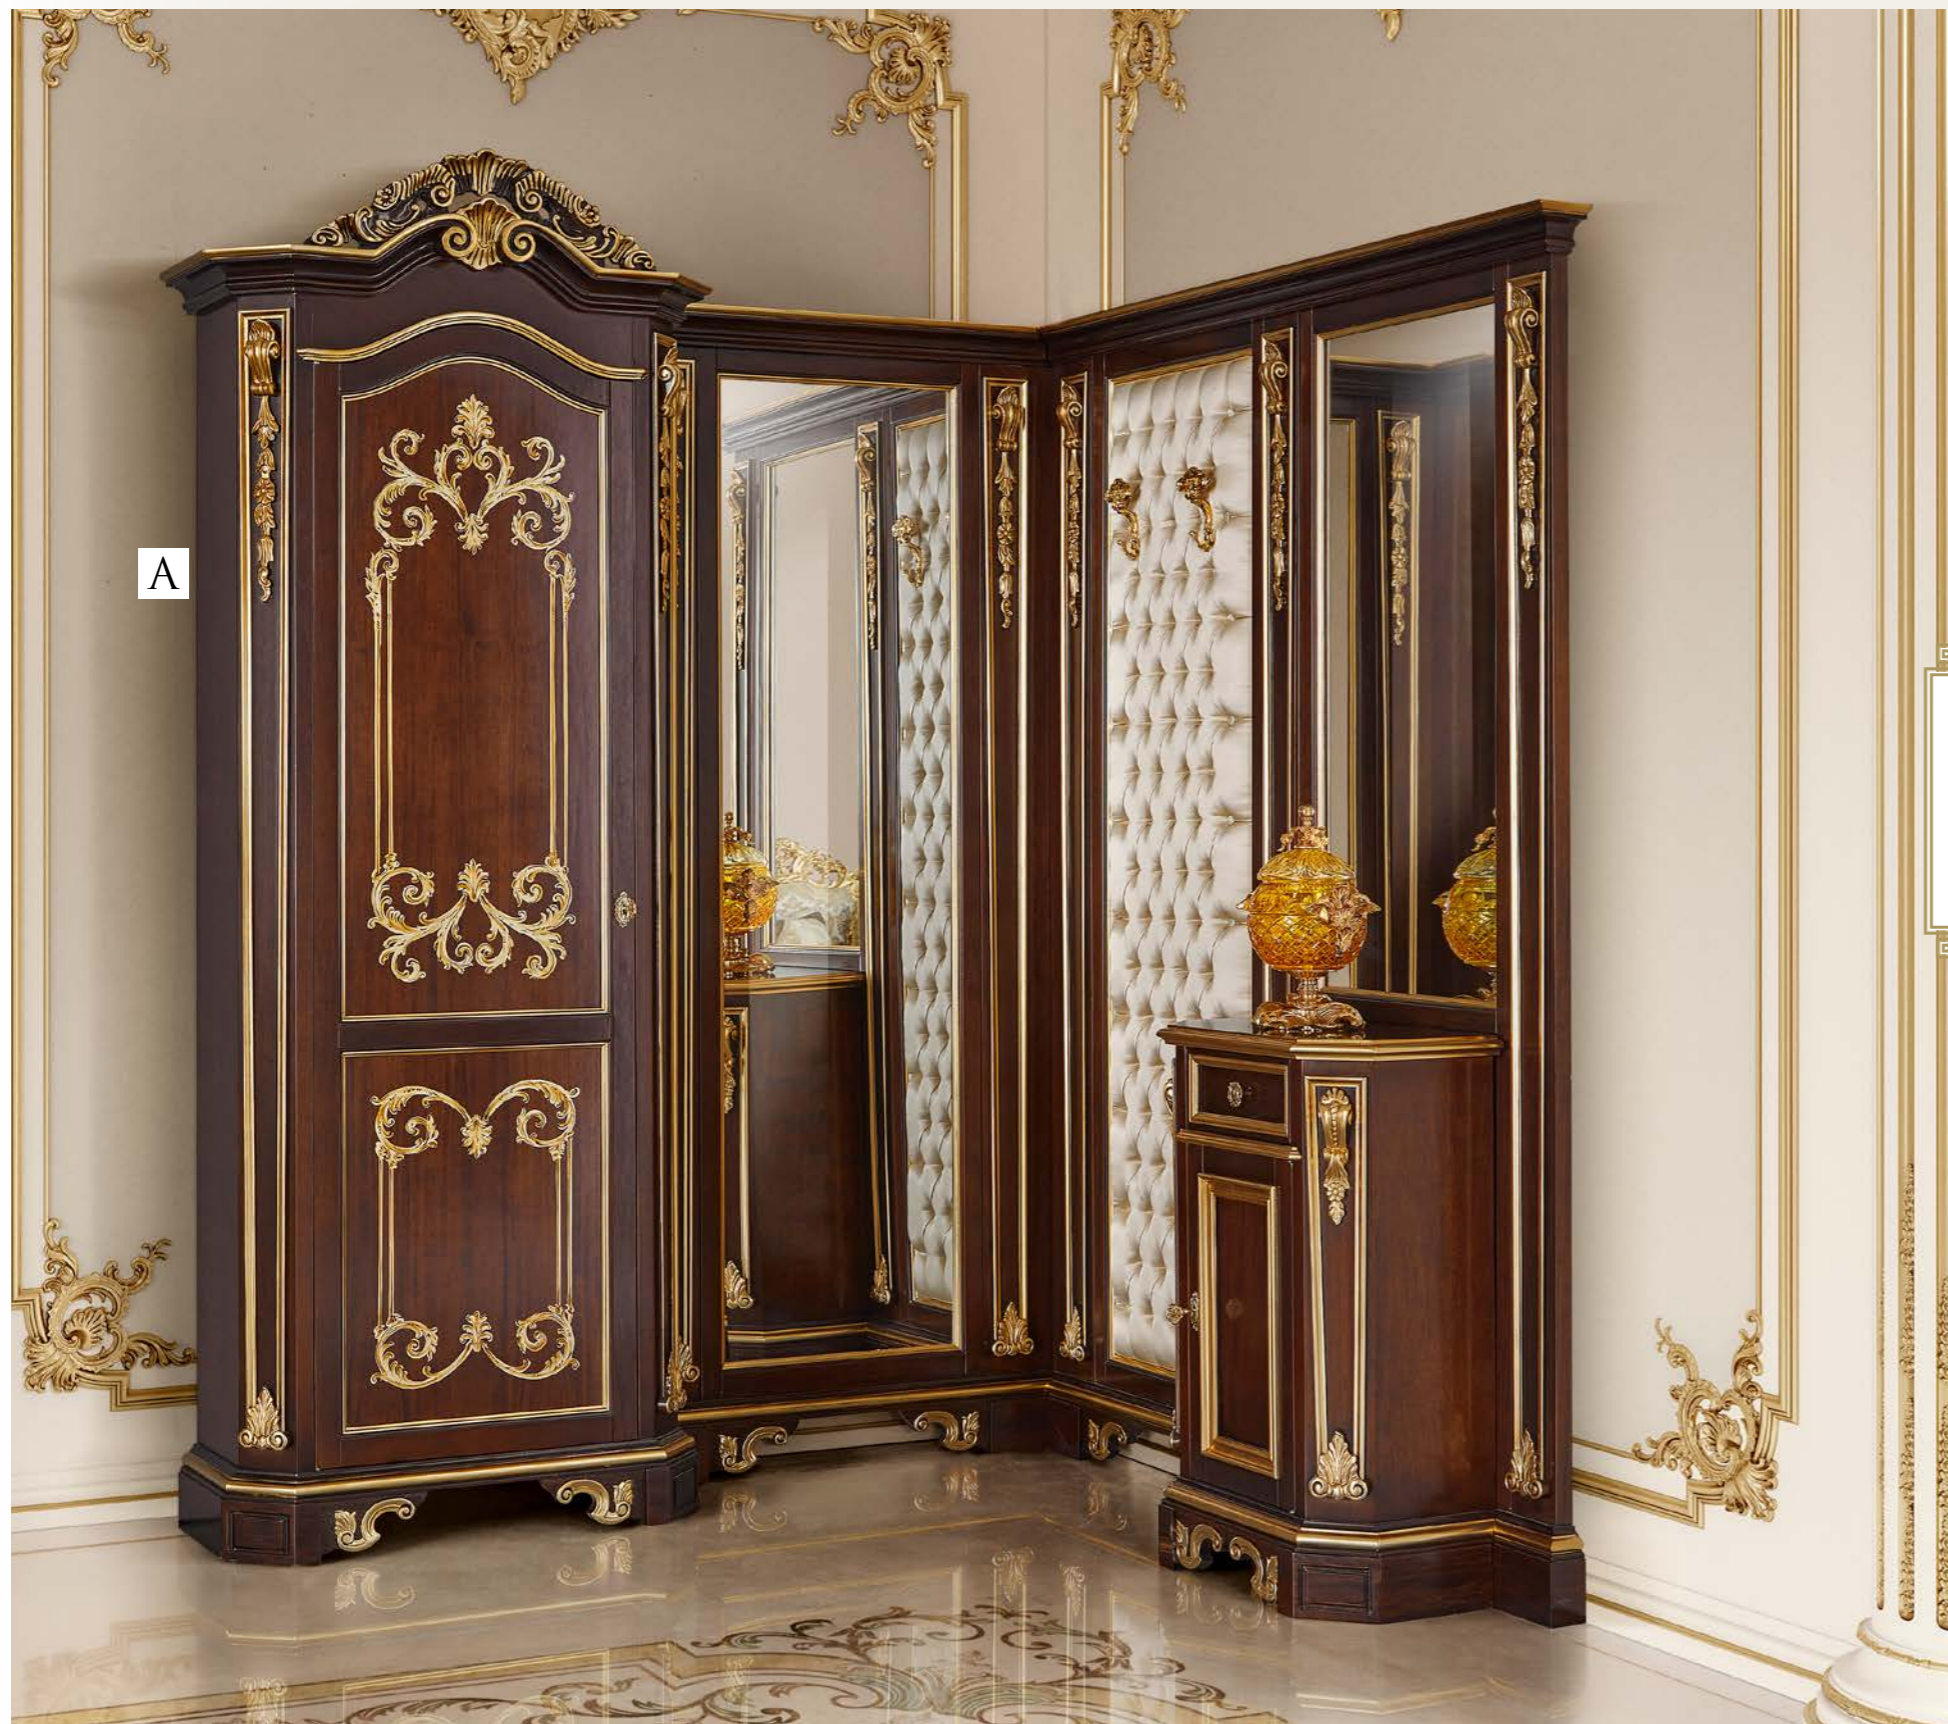

DESCRIPTION	QTY
L95 P48 H235	1
L40 P40 H106	1
	1

**Cena za hodiny
192.220,- Kč**

**Cena za stojan na vázu
71.571,- Kč**

**Cena konzole se zrcadlem
341.498,- Kč**

VARIOUS ARTICLES 12

ITEM	DESCRIPTION	QTY
A/MG	ENTRANCE PANEL	1