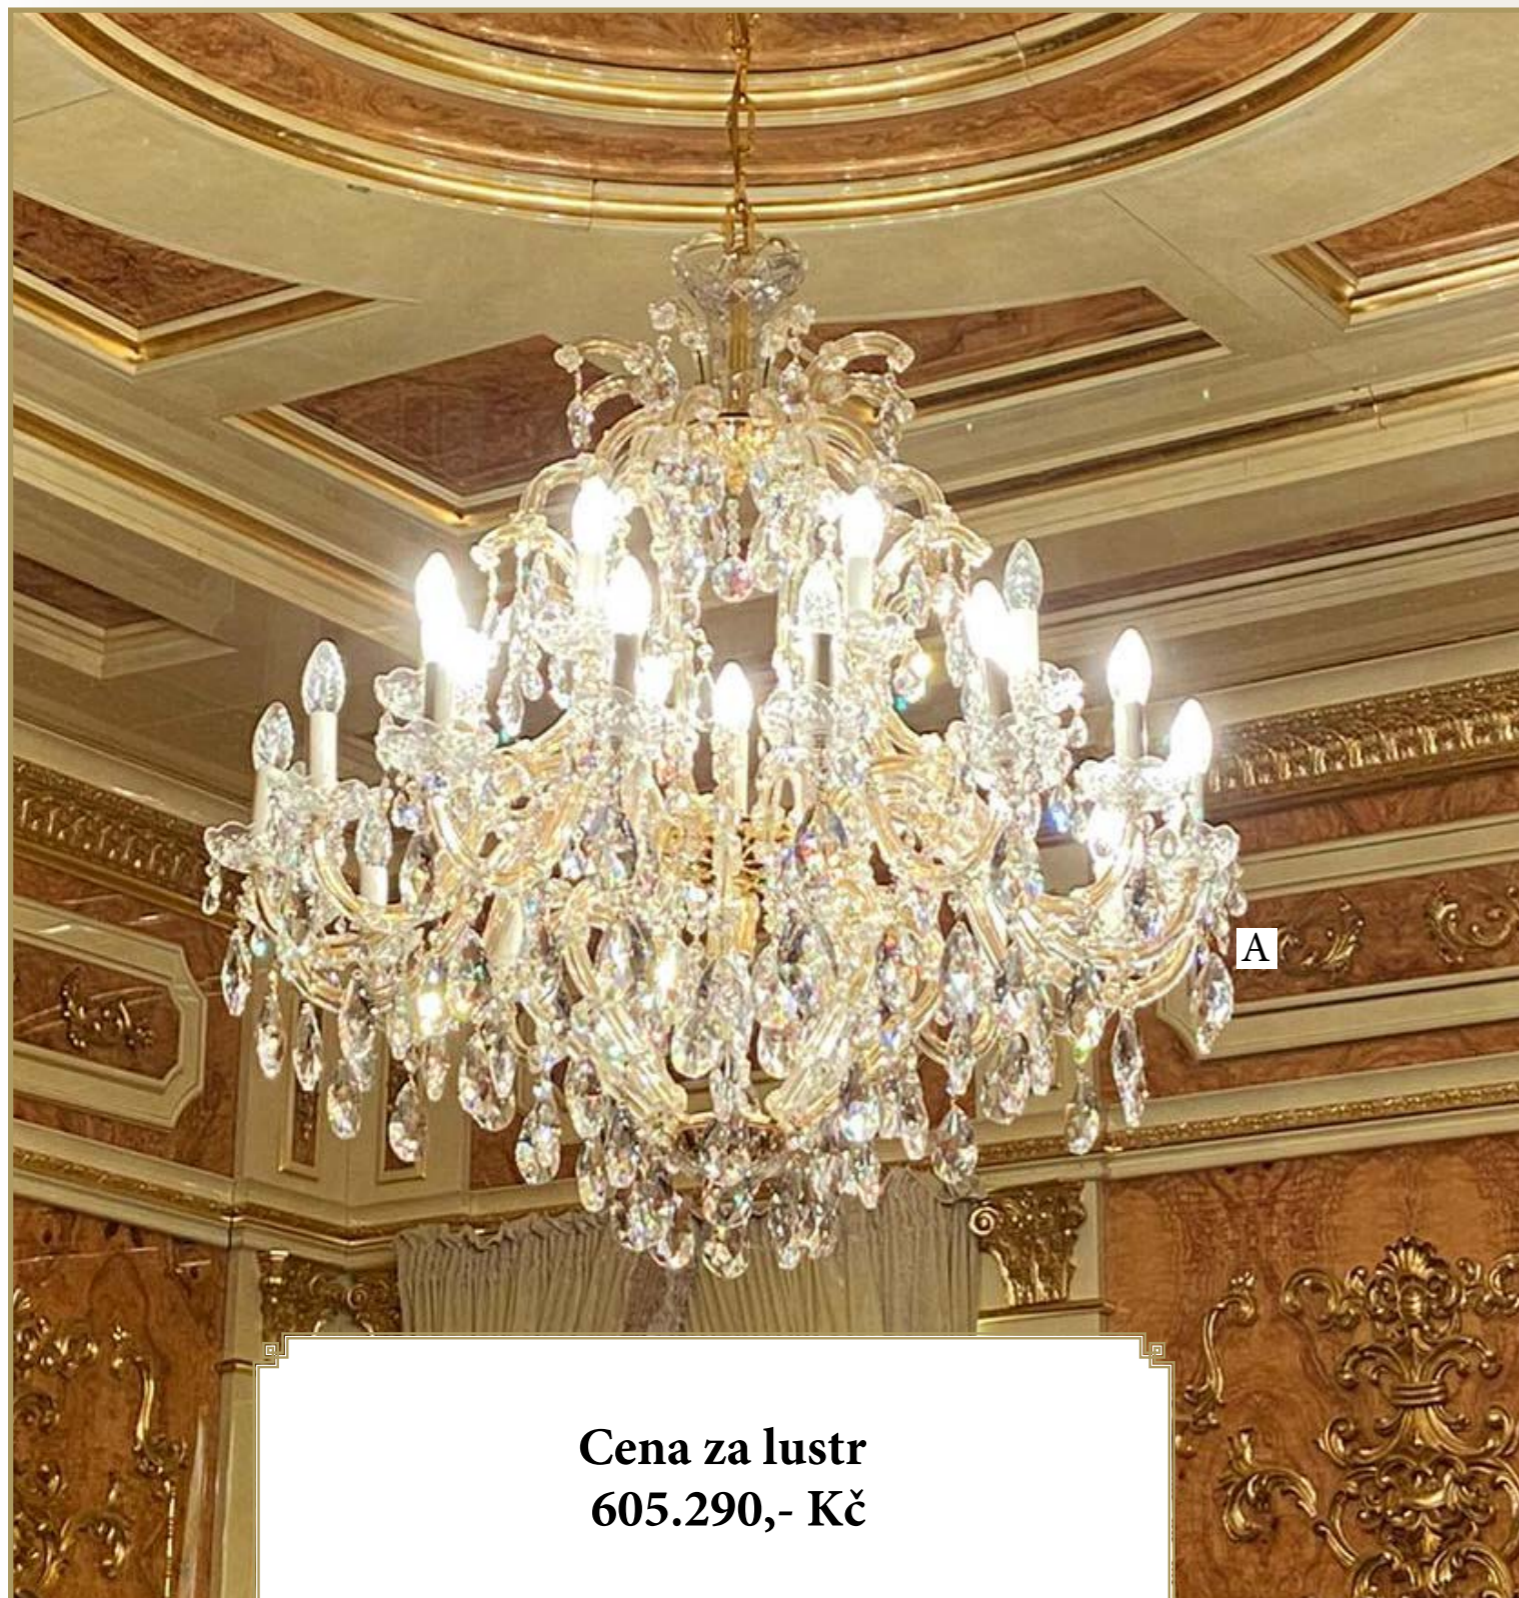

ITEM	DESCRIPTION	DIMENSION	QTY
A/MG	CHANDELIER	Ø95 H100	1
B/MG	CHANDELIER	Ø80 H100	1

Cena za lustr
605.290,- Kč

Cena za lustr
339.453,- Kč

VARIOUS ARTICLES 20

ITEM	DESCRIPTION	DIMENSIONS	QTY
A/14609	CONSOLE with marble top (emperador dark)	L148 P60 H96	1
B/14610	MIRROR	L138 P5 H130	1
C/11642	GLOBE - BAR	Ø66 H96	1
D/14118	SIDEBOARD with wooden top	L 244 P 58 H 90	1
E/14677	MIRROR	L 173 P 6 H 129	1