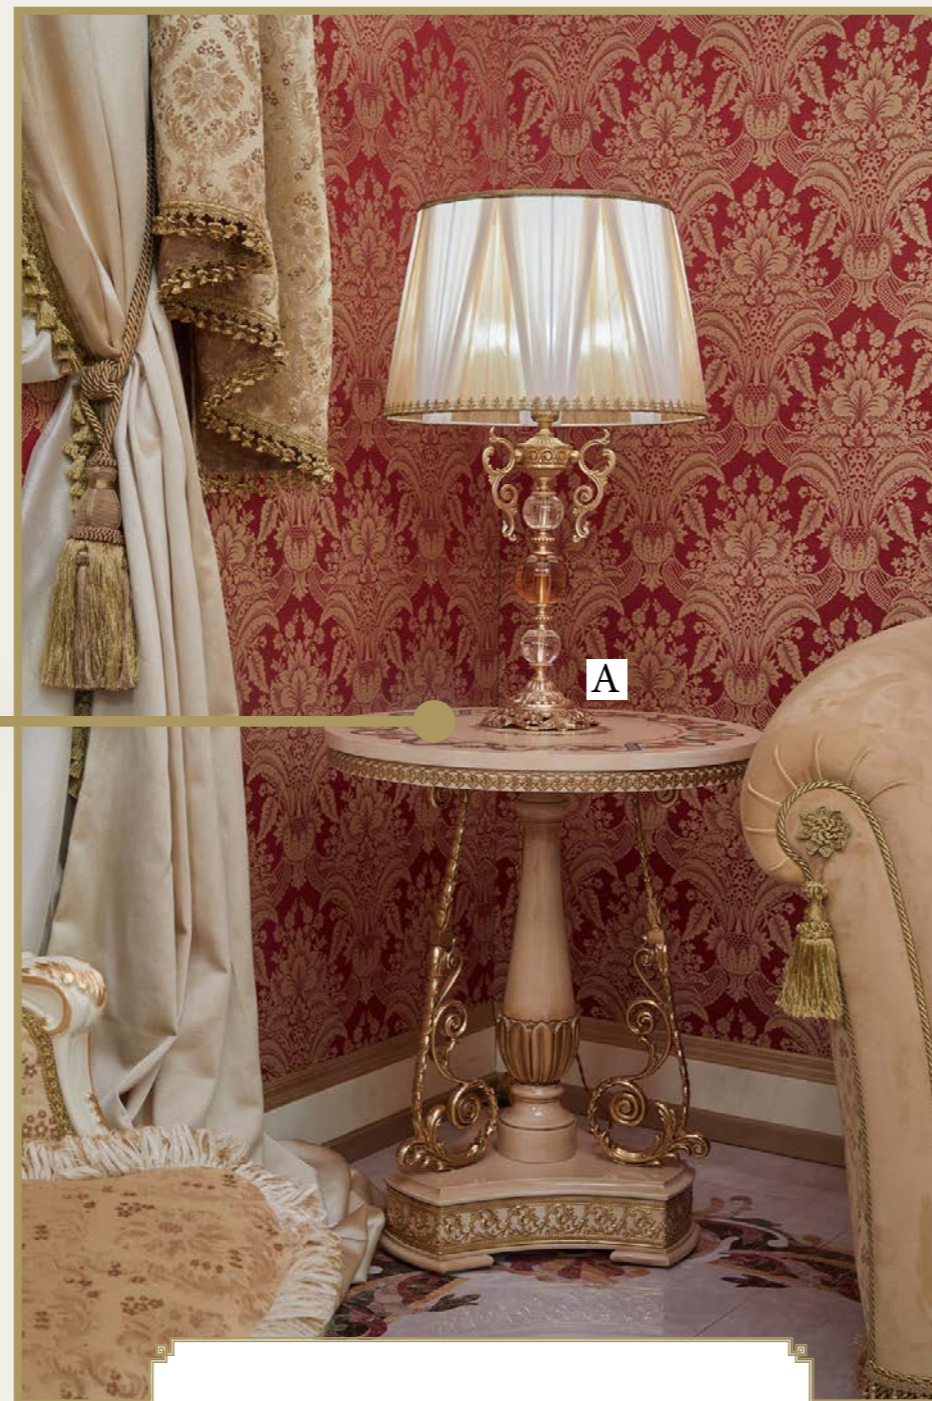

VARIOUS ARTICLES 13

ITEM	DESCRIPTION	DIMENSION	QTY
A/MG	ROUND SIDE TABLE with inlay wooden top	Ø60 H 65	1
B/MG	CABINET	L 100 P 45 H 200	1

**Cena za kulatý stolek
81.796,- Kč**