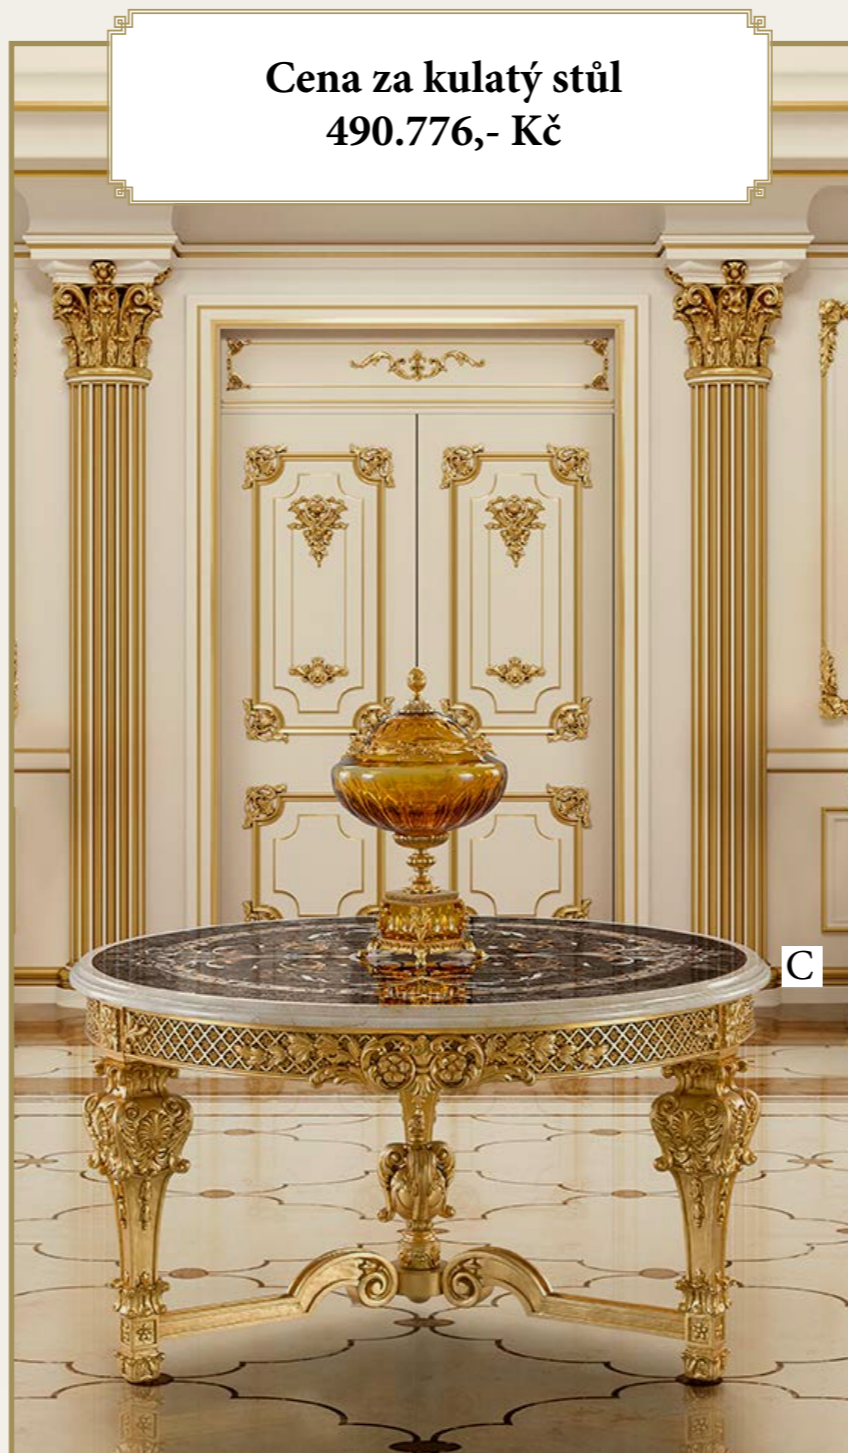

**Cena za kulatý stůl
490.776,- Kč**