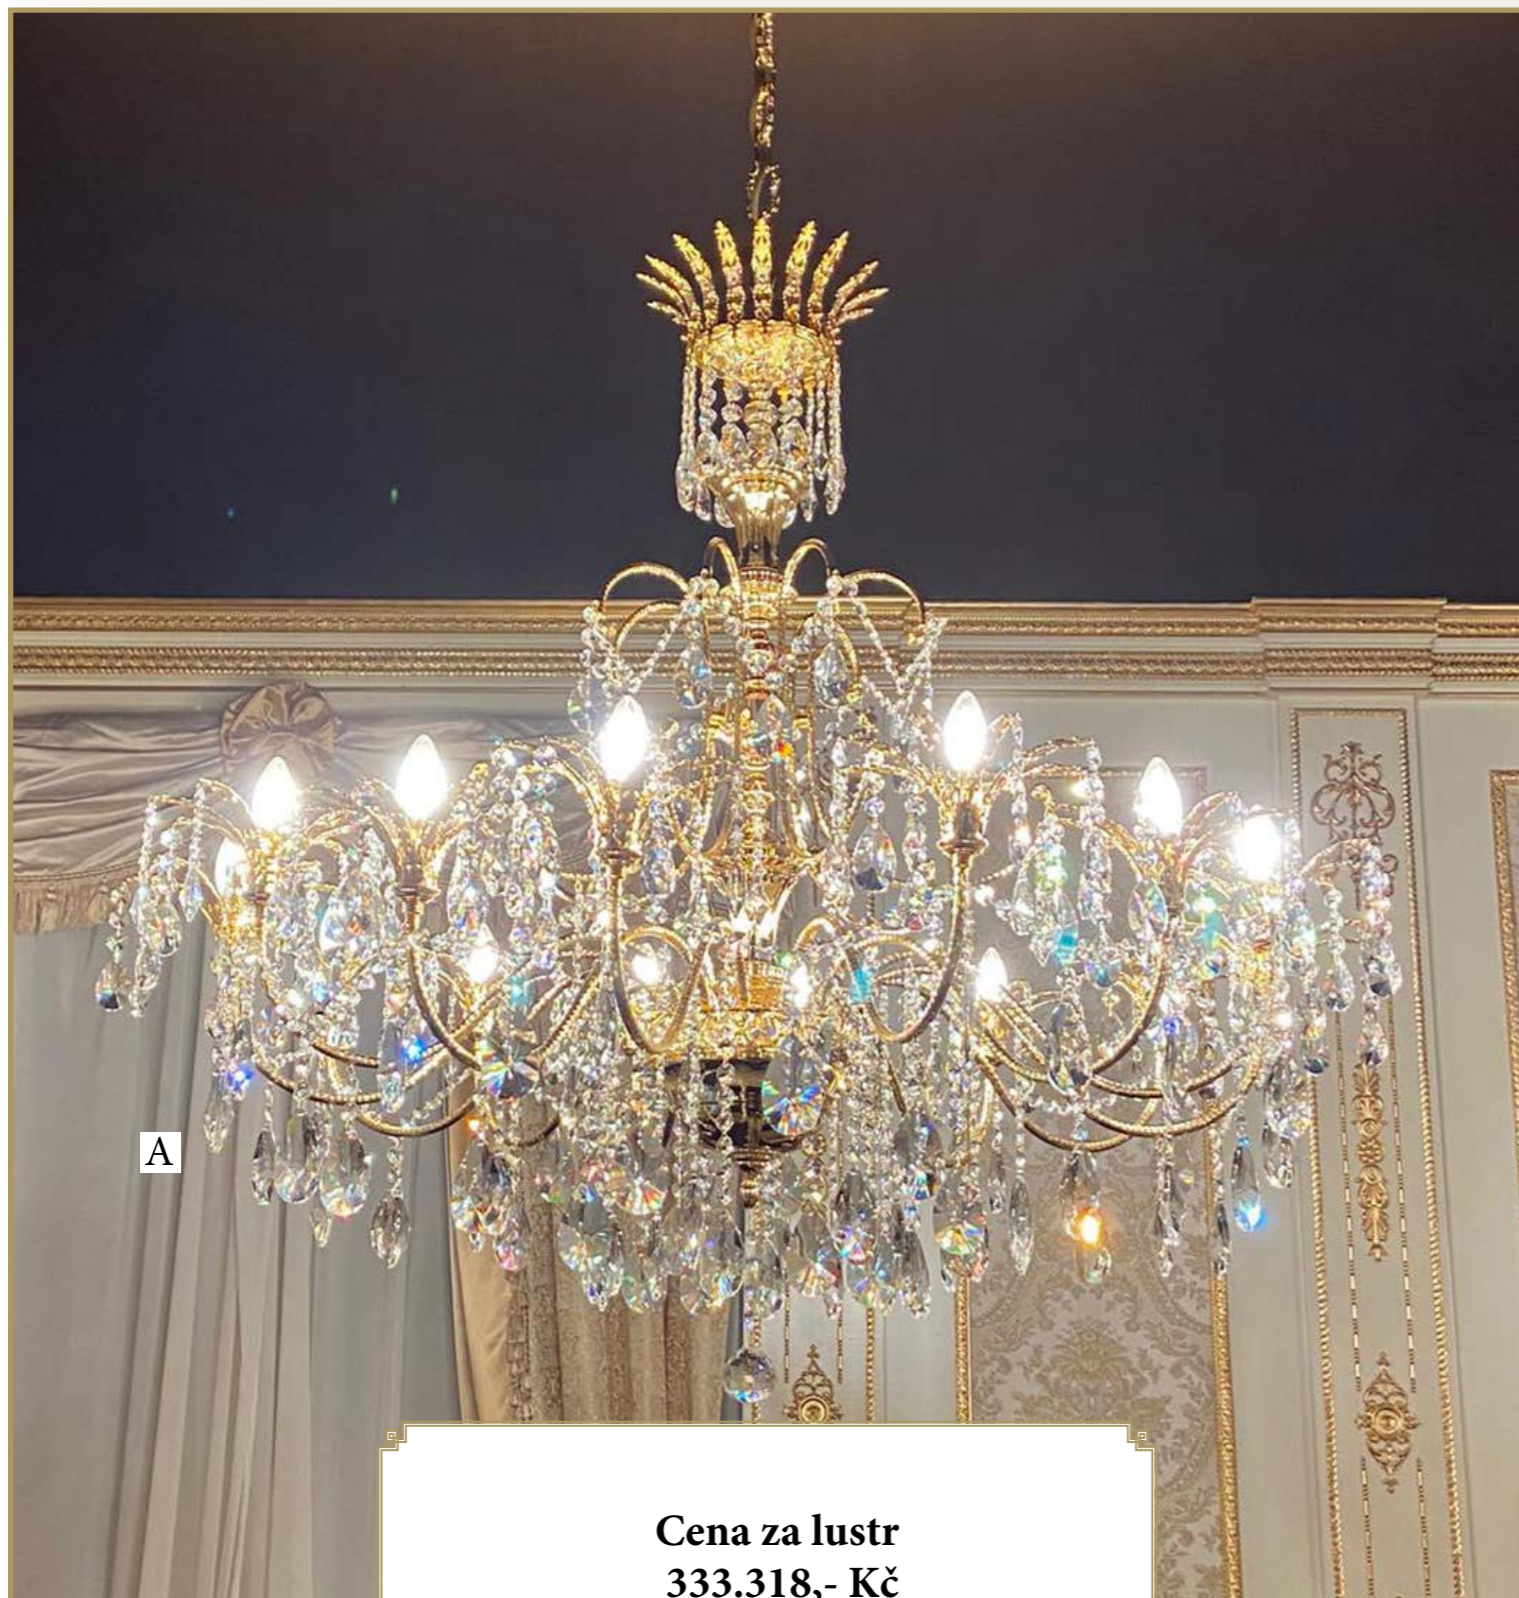

VARIOUS ARTICLES 18

ITEM	DESCRIPTION	DIMENSION	QTY
A/MG	CHANDELIER	Ø110 H100	1
B/MG	CHANDELIER	Ø135 H105	1

Cena za lustr
333.318,- Kč