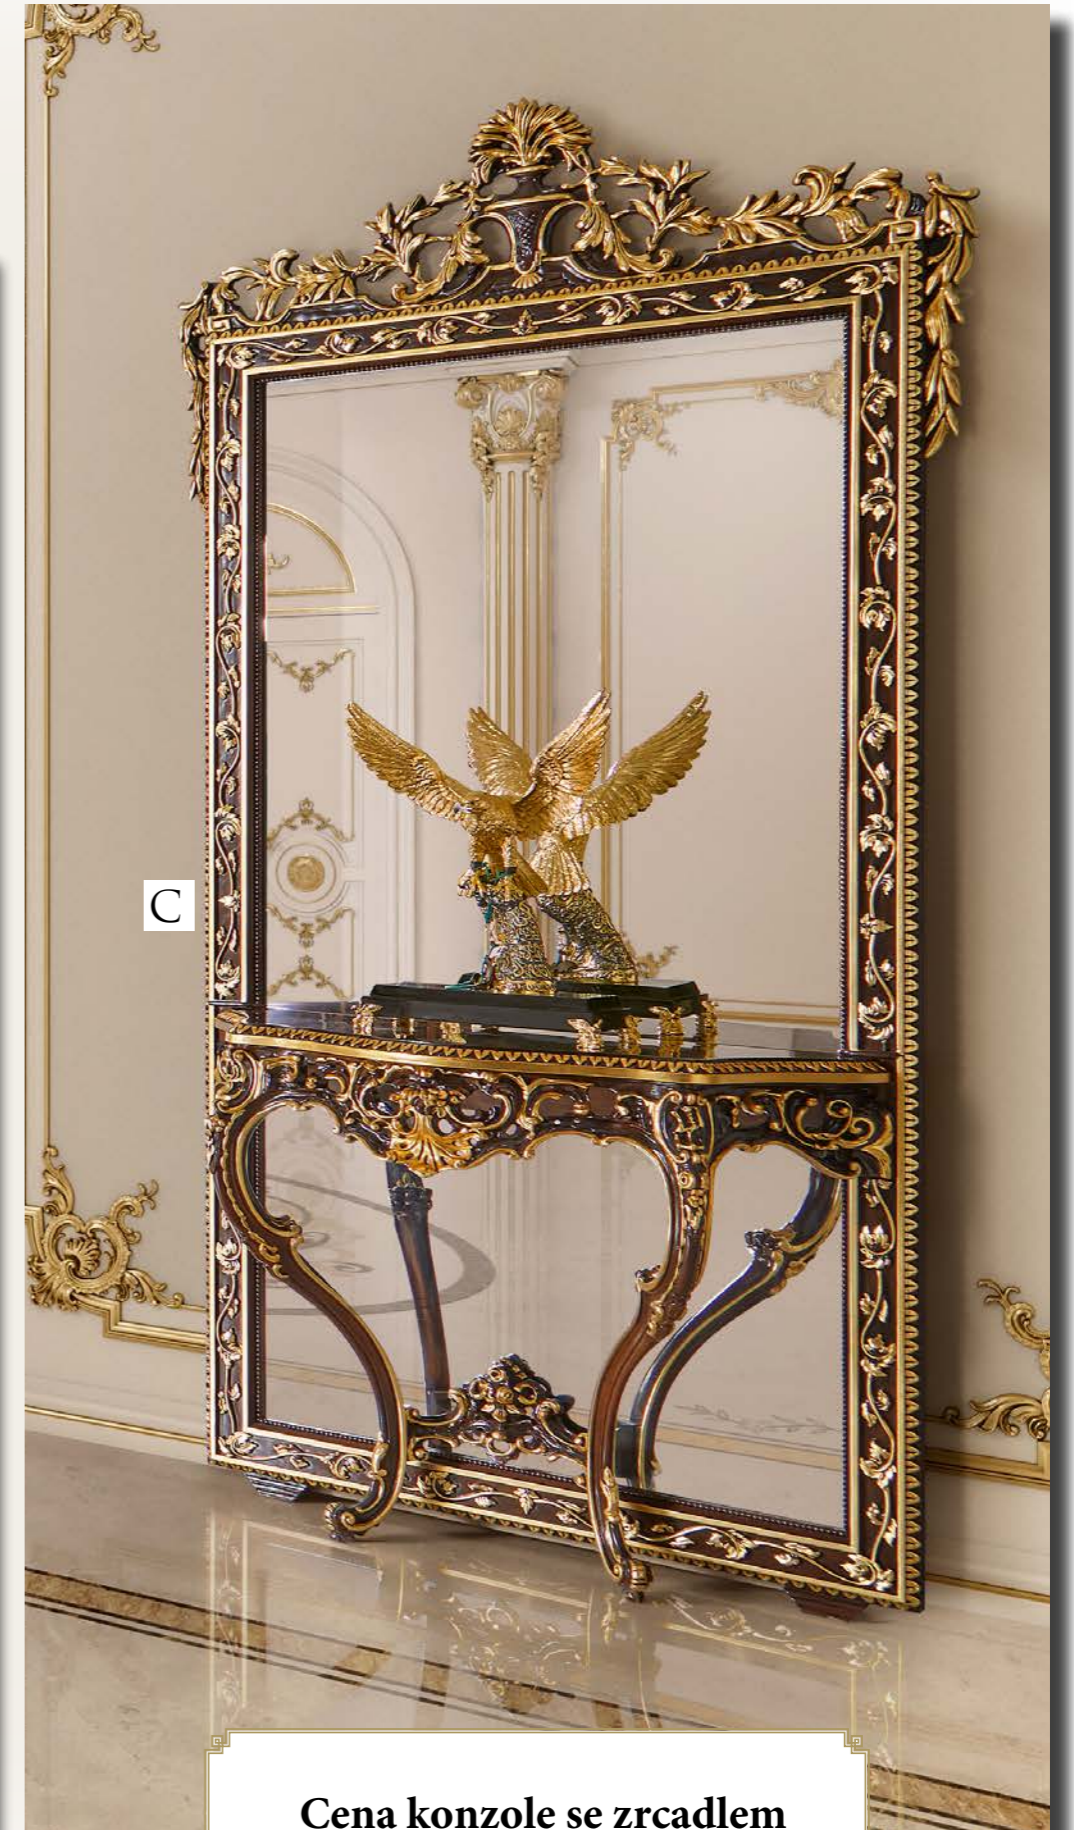

**Cena konzole se zrcadlem
341.498,- Kč**