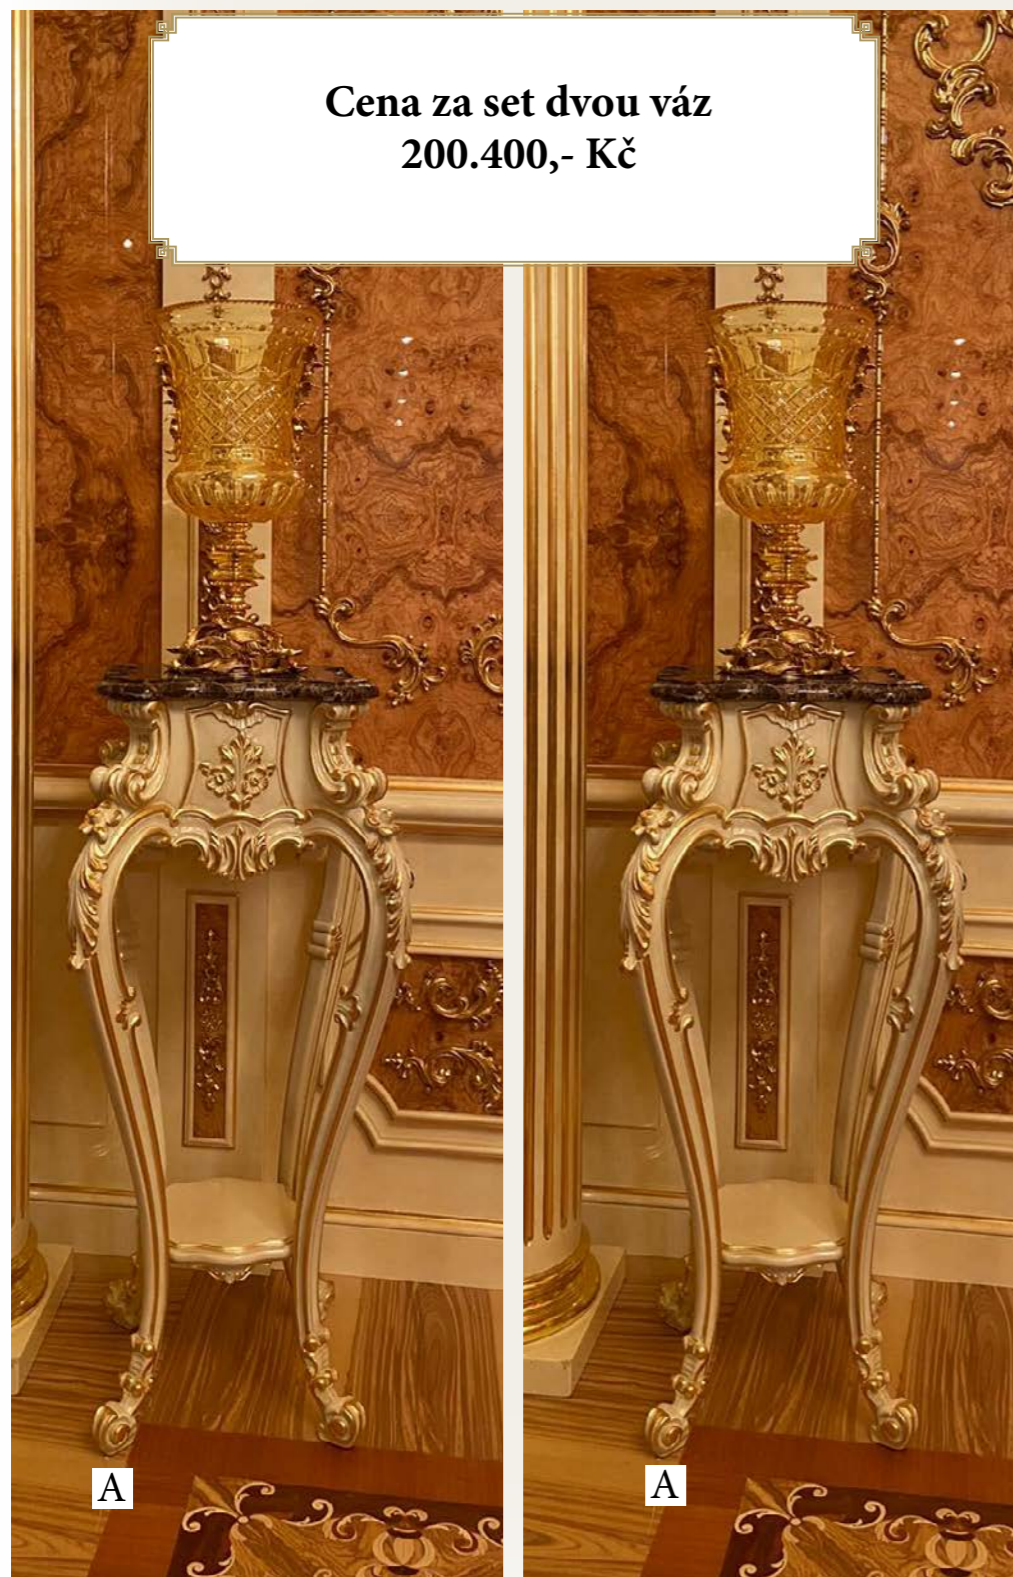

**Cena za komodu
214.714,- Kč**

VARIOUS ARTICLES 14

ITEM	DESCRIPTION	DIMENSION	QTY
A/14439	ROUND SOFA	Ø160 H164	1
B/MG	SIDEBOARD with honey onyx top	L172 P67.5 H92	1

A

Cena za kulatou pohovku

448.855,- Kč

Cena za komodu
654.368,- Kč

B

HONEY ONYX TOP

VARIOUS ARTICLES 15

ITEM	DESCRIPTION	DIMENSION	QTY
A/14678	COLUMN VASE STAND with marble top	L51 P51 H114	2
B/14801	VASE STAND with wooden top	Ø52 H89	1
C/14803	SWIVEL MIRROR	L88 P72 H197	1

**Cena za set dvou váz
200.400,- Kč**

A

A

B

**Cena za stojan na vázu
49.077,- Kč**

**Cena za otočné zrcadlo
81.387,- Kč**

C

VARIOUS ARTICLES 16