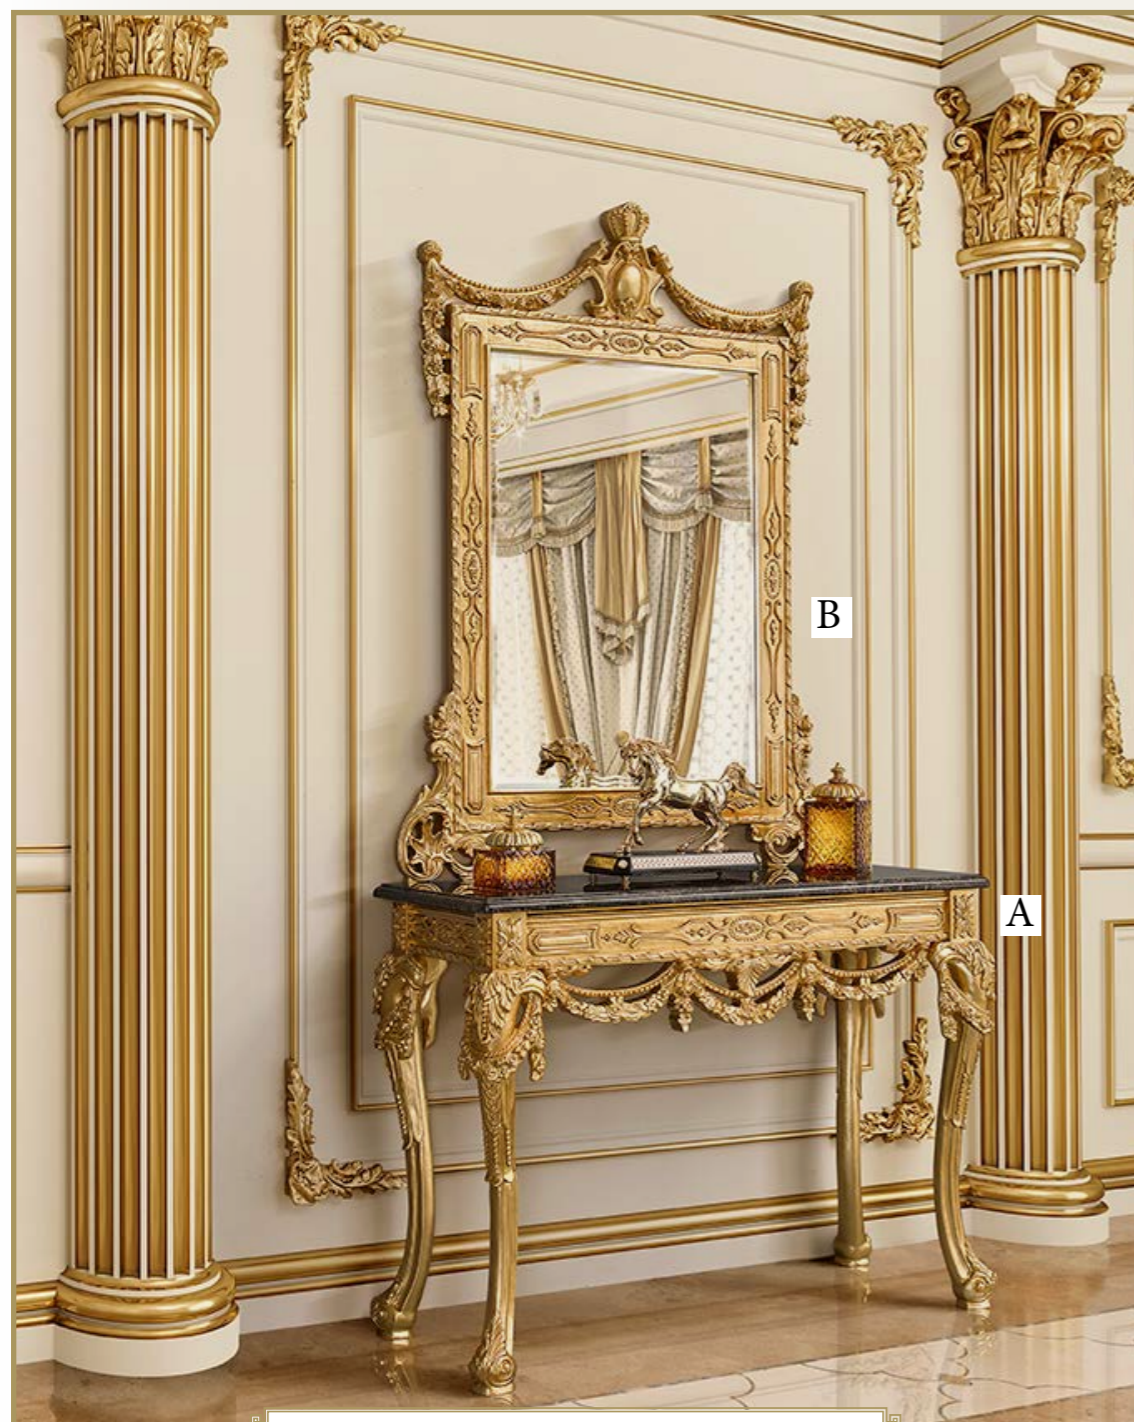

**Cena za čtvercový stůl
421.249,- Kč**

TOP DETAIL

VARIOUS ARTICLES 9

ITEM	DESCRIPTION	DIMENSION	QTY
A/MG	TV STAND with marble top (emperador dark)	L178 P48 H79	1

**Cena za TV stolek
347.633,- Kč**

VARIOUS ARTICLES 10

ITEM	DESCRIPTION	DIMENSION	QTY
A/MG	CONSOLE with marble top (emperador dark)	L130 P58 H98	1
B/MG	MIRROR	L112 P4 H150	1
C/14101	CENTRAL TABLE with inlay marble top	Ø150 H85	1
D/MG	VASE STAND with wooden top	Ø55 H120	1