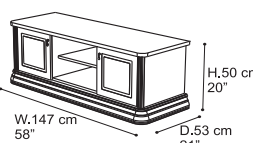

1 door china cabinet
123VT1.01OP
Vol. 0,30 mc Kg 59,5 Box 5
€ 735

Corner cabinet
123ANG.02OP
Vol. 0,65 mc Kg 62,9 Box 3
€ 776

2 door buffet w/drawers
123BF2.01OP
Vol. 0,70 mc Kg 54,6 Box 1
€ 842

4 door buffet
123BF4.01OP
Vol. 0,82 mc Kg 62 Box 1
€ 888