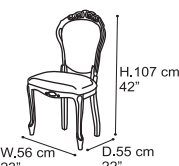

Mirror Barocco Mecca Gold
W.86 D.6 H.113 cm
RE451A
Vol. 0,11 mc Kg 9 Box 1
€ 440

Console Barocco Mecca Gold
W.98 D.25 H.81 cm
RE450A
Vol. 0,31 mc Kg 11 Box 1
€ 620

Dining table w/extension 45 cm (18")
123TAV.01OP
Vol. 0,45 mc Kg 74 Box 3
€ 1108

Round table with extension 38 cm (15")
123TAV.02OP
Vol. 0,25 mc Kg 43 Box 2
€ 788

Coffee table
123TAV.03OP
Vol. 0,25 mc Kg 23,5 Box 2
€ 424

Lamp table
123TAV.04OP
Vol. 0,15 mc Kg 12,6 Box 2
€ 284

Leonardo chair
123SED.01OPMS76 **€ 195**
Leonardo chair Fire Retardant
123SED.01OPMI76 **€ 209**
Vol. 0,34 mc Kg 6,8 Box 1