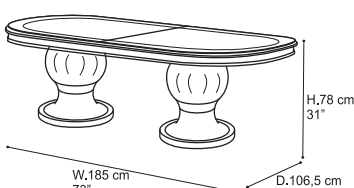

TV cabinet
123PTV.01OP
Vol. 0,52 mc Kg 53,6 Box 1
€ 369

Corner base
123ANG.01OP
Vol. 0,25 mc Kg 24 Box 1
€ 394

Big mirror
123SPE.01OP
Vol. 0,14 mc Kg 19,3 Box 1
€ 254

Small mirror
123SPE.02OP
Vol. 0,12 mc Kg 11,9 Box 1
€ 206

Mirror Barocco Mecca Gold
W.86 D.6 H.113 cm
RE451A
Vol. 0,11 mc Kg 9 Box 1
€ 440

Console Barocco Mecca Gold
W.98 D.25 H.81 cm
RE450A
Vol. 0,31 mc Kg 11 Box 1
€ 620

Dining table w/extension 45 cm (18")
123TAV.01OP
Vol. 0,45 mc Kg 74 Box 3
€ 1108