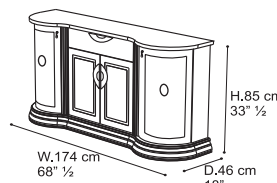

1 door china cabinet
123VT1.01OP
Vol. 0,30 mc Kg 59,5 Box 5
€ 735

Corner cabinet
123ANG.02OP
Vol. 0,65 mc Kg 62,9 Box 3
€ 776

2 door buffet w/drawers
123BF2.01OP
Vol. 0,70 mc Kg 54,6 Box 1
€ 842

4 door buffet
123BF4.01OP
Vol. 0,82 mc Kg 62 Box 1
€ 888