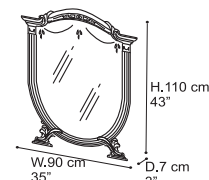

TV cabinet
123PTV.01OP
Vol. 0,52 mc Kg 53,6 Box 1
€ 369

Corner base
123ANG.01OP
Vol. 0,25 mc Kg 24 Box 1
€ 394

Big mirror
123SPE.01OP
Vol. 0,14 mc Kg 19,3 Box 1
€ 254

Small mirror
123SPE.02OP
Vol. 0,12 mc Kg 11,9 Box 1
€ 206

Mirror Barocco Mecca Gold
W.86 D.6 H.113 cm
RE451A
Vol. 0,11 mc Kg 9 Box 1
€ 440

Console Barocco Mecca Gold
W.98 D.25 H.81 cm
RE450A
Vol. 0,31 mc Kg 11 Box 1
€ 620

Dining table w/extension 45 cm (18")
123TAV.01OP
Vol. 0,45 mc Kg 74 Box 3
€ 1108