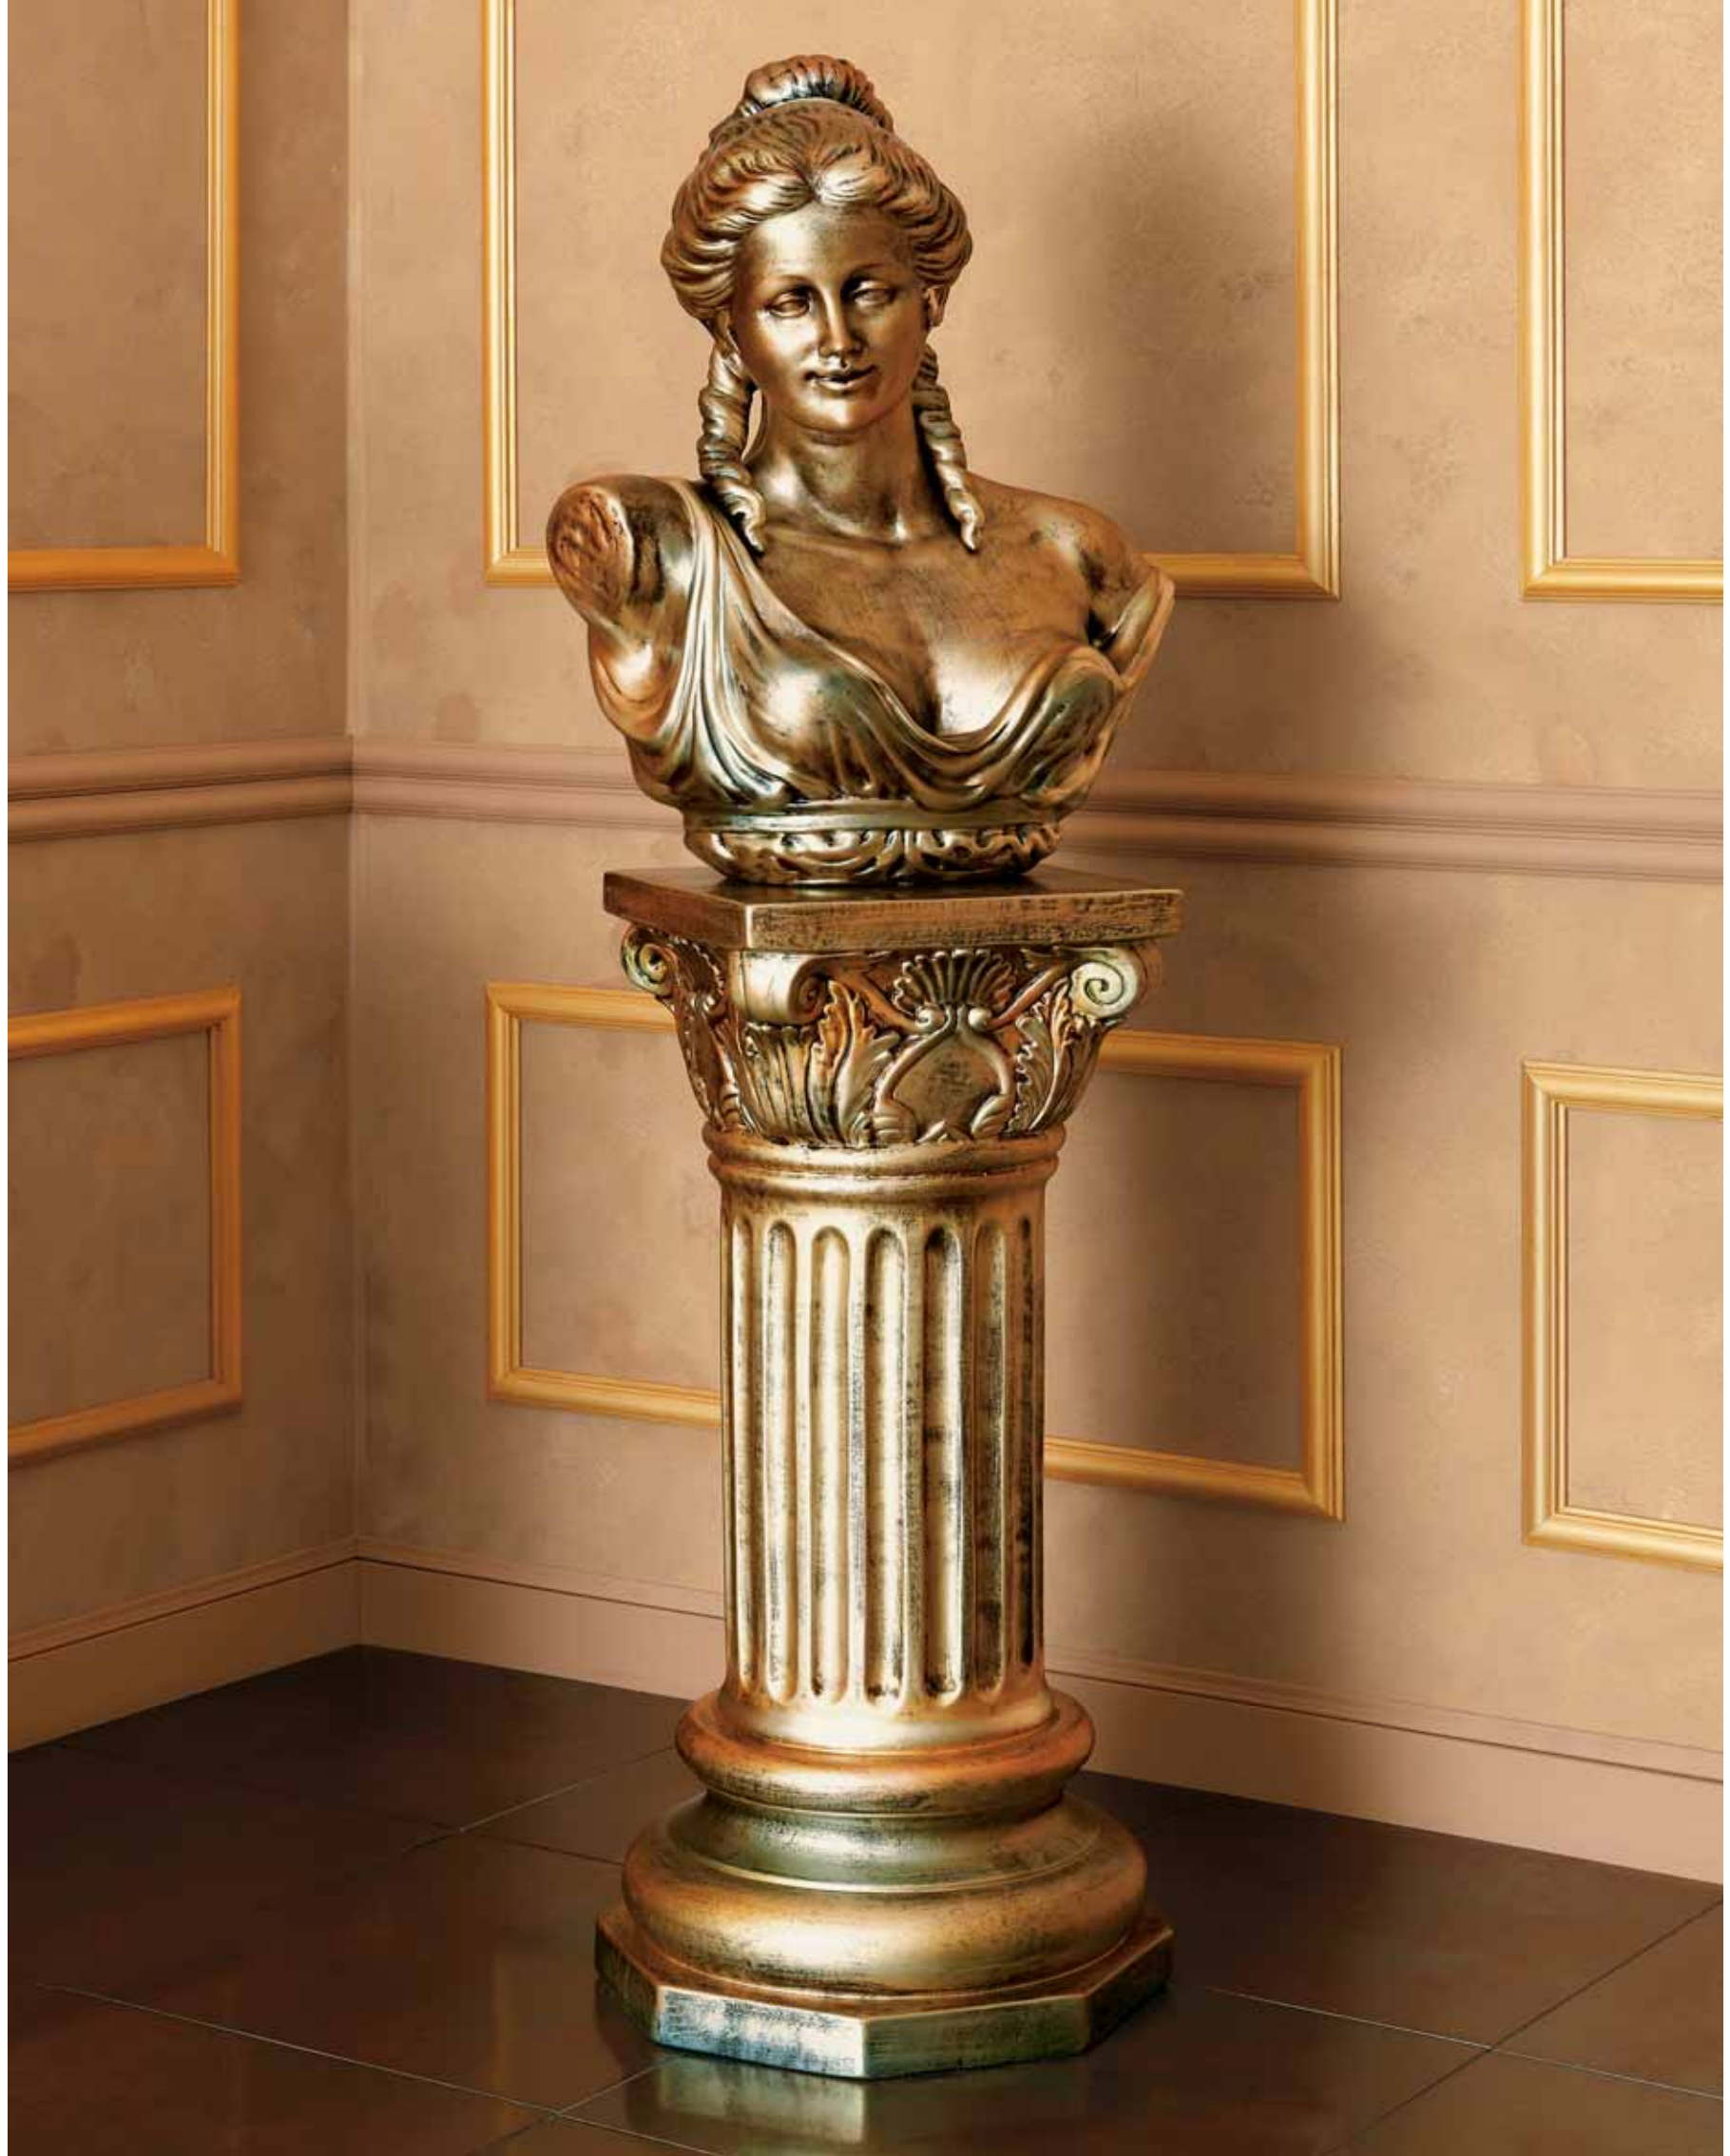

LEONARDO

ACCESSORI / ACCESSORIES