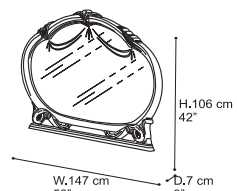

TV cabinet
123PTV.01OP
Vol. 0,52 mc Kg 53,6 Box 1
€ 369

Corner base
123ANG.01OP
Vol. 0,25 mc Kg 24 Box 1
€ 394

Big mirror
123SPE.01OP
Vol. 0,14 mc Kg 19,3 Box 1
€ 254

Small mirror
123SPE.02OP
Vol. 0,12 mc Kg 11,9 Box 1
€ 206