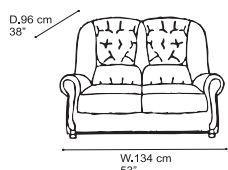

2 seater Leonardo
Vol. 1,3 mc Box 1
€ 1239