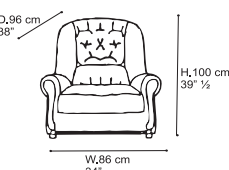

Armchair Leonardo
Vol. 0,8 mc Box 1
€ 812