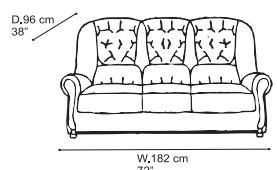

3 seater Leonardo
Vol. 1,8 mc Box 1
€ 1454