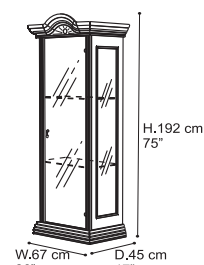

1 door china cabinet
123VT1.01OP
Vol. 0,30 mc Kg 59,5 Box 5
€ 735