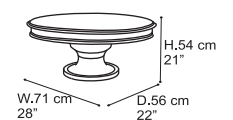

TV cabinet
123PTV.01OP
Vol. 0,52 mc Kg 53,6 Box 1
€ 369

Corner base
123ANG.01OP
Vol. 0,25 mc Kg 24 Box 1
€ 394

Big mirror
123SPE.01OP
Vol. 0,14 mc Kg 19,3 Box 1
€ 254

Small mirror
123SPE.02OP
Vol. 0,12 mc Kg 11,9 Box 1
€ 206

Mirror Barocco Mecca Gold
W.86 D.6 H.113 cm
RE451A
Vol. 0,11 mc Kg 9 Box 1
€ 440

Console Barocco Mecca Gold
W.98 D.25 H.81 cm
RE450A
Vol. 0,31 mc Kg 11 Box 1
€ 620

Dining table w/extension 45 cm (18")
123TAV.01OP
Vol. 0,45 mc Kg 74 Box 3
€ 1108

Round table with extension 38 cm (15")
123TAV.02OP
Vol. 0,25 mc Kg 43 Box 2
€ 788

Coffee table
123TAV.03OP
Vol. 0,25 mc Kg 23,5 Box 2
€ 424

Lamp table
123TAV.04OP
Vol. 0,15 mc Kg 12,6 Box 2
€ 284

Leonardo chair
123SED.01OPMS76 **€ 195**
Leonardo chair Fire Retardant
123SED.01OPMI76 **€ 209**
Vol. 0,34 mc Kg 6,8 Box 1