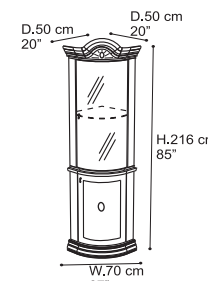

Corner cabinet
123ANG.02OP
Vol. 0,65 mc Kg 62,9 Box 3
€ 776