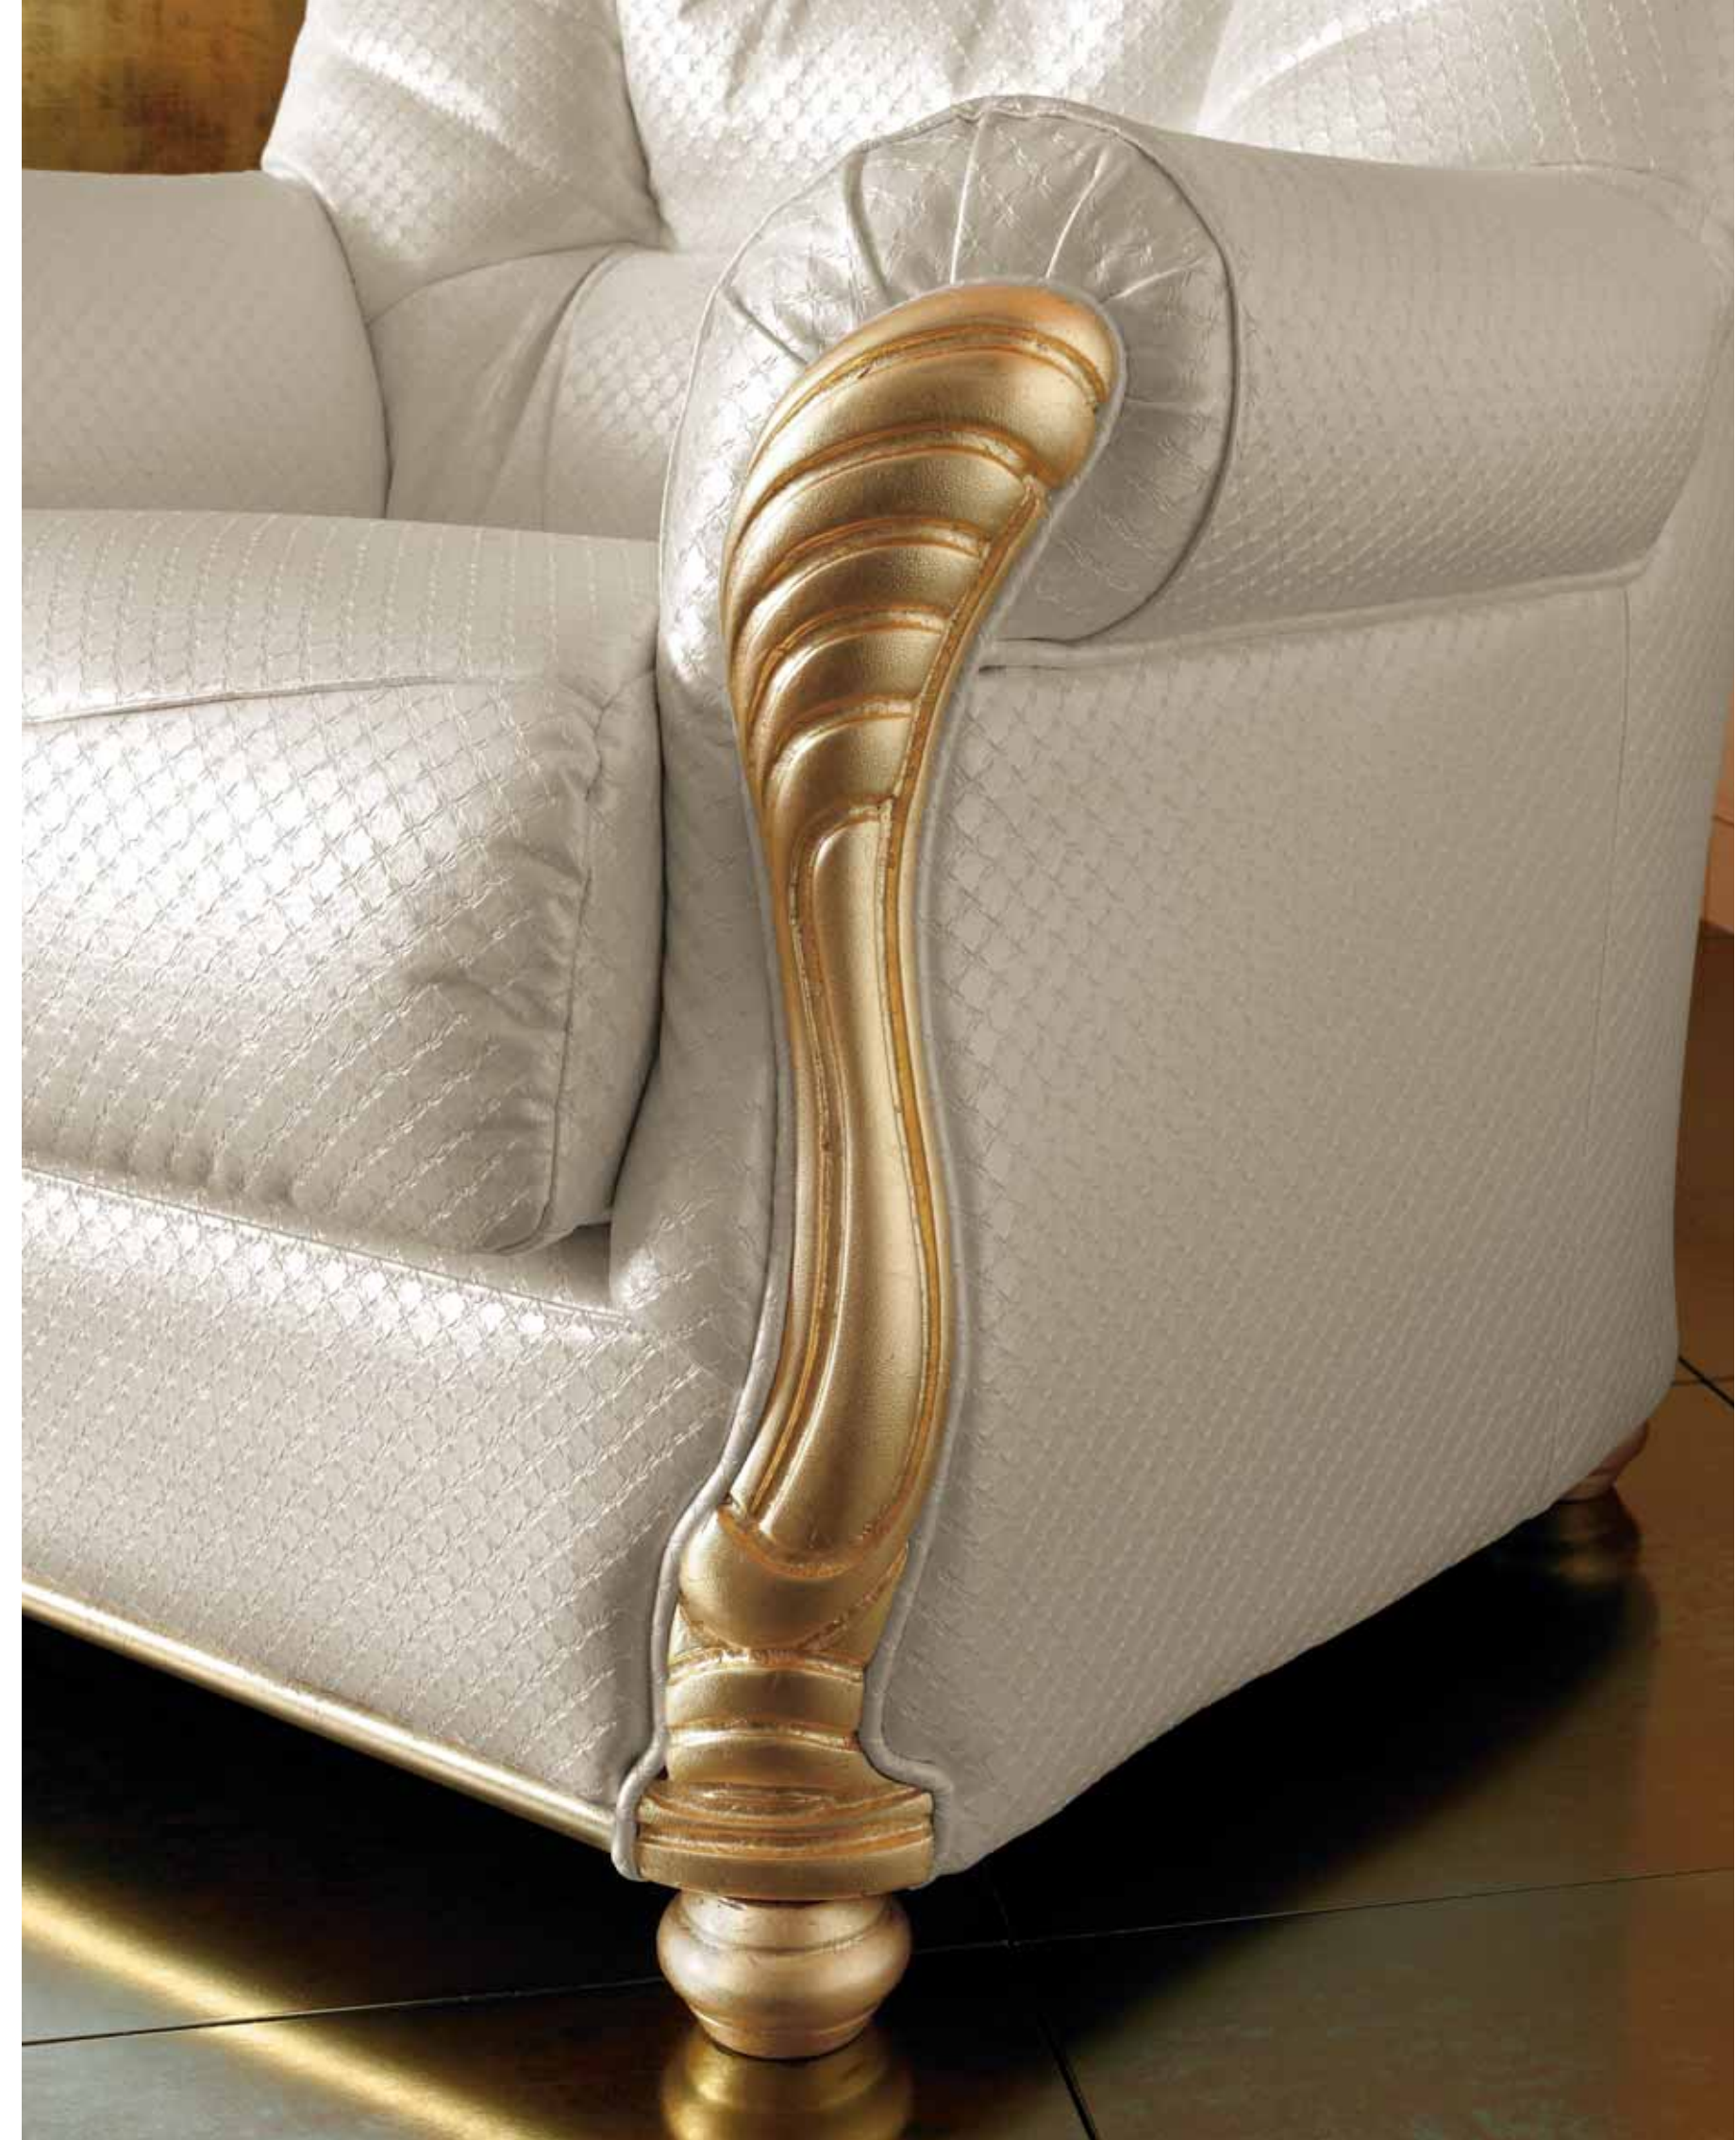

LEONARDO

DETTAGLI

Finitura oro su legno massello.
Cristalli Swarovski originali

DETAILS

Gold finish on solid wood.
Original Swarovski Crystal.