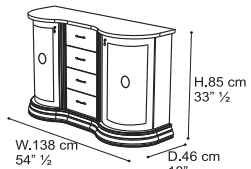

1 door china cabinet
123VT1.01OP
Vol. 0,30 mc Kg 59,5 Box 5
€ 735

Corner cabinet
123ANG.02OP
Vol. 0,65 mc Kg 62,9 Box 3
€ 776

2 door buffet w/drawers
123BF2.01OP
Vol. 0,70 mc Kg 54,6 Box 1
€ 842

4 door buffet
123BF4.01OP
Vol. 0,82 mc Kg 62 Box 1
€ 888