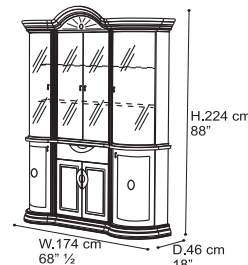

DETTAGLI

Finitura oro su legno massello.
Cristalli Swarovski originali

DETAILS

Gold finish on solid wood.
Original Swarovski Crystal.

3 door china cabinet
123VT3.01OP
Vol. 1,70 mc Kg 122,7 Box 6
€ 1617

4 door china cabinet
123VT4.01OP
Vol. 2,10 mc Kg 153,3 Box 6
€ 1841