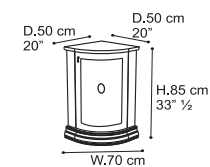

1 door china cabinet
123VT1.01OP
Vol. 0,30 mc Kg 59,5 Box 5
€ 735

Corner cabinet
123ANG.02OP
Vol. 0,65 mc Kg 62,9 Box 3
€ 776

2 door buffet w/drawers
123BF2.01OP
Vol. 0,70 mc Kg 54,6 Box 1
€ 842

4 door buffet
123BF4.01OP
Vol. 0,82 mc Kg 62 Box 1
€ 888

TV cabinet
123PTV.01OP
Vol. 0,52 mc Kg 53,6 Box 1
€ 369

Corner base
123ANG.01OP
Vol. 0,25 mc Kg 24 Box 1
€ 394

Big mirror
123SPE.01OP
Vol. 0,14 mc Kg 19,3 Box 1
€ 254

Small mirror
123SPE.02OP
Vol. 0,12 mc Kg 11,9 Box 1
€ 206

Mirror Barocco Mecca Gold
W.86 D.6 H.113 cm
RE451A
Vol. 0,11 mc Kg 9 Box 1
€ 440

Console Barocco Mecca Gold
W.98 D.25 H.81 cm
RE450A
Vol. 0,31 mc Kg 11 Box 1
€ 620

Dining table w/extension 45 cm (18")
123TAV.01OP
Vol. 0,45 mc Kg 74 Box 3
€ 1108