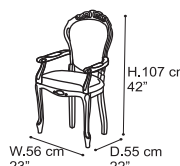

Mirror Barocco Mecca Gold
W.86 D.6 H.113 cm
RE451A
Vol. 0,11 mc Kg 9 Box 1
€ 440

Console Barocco Mecca Gold
W.98 D.25 H.81 cm
RE450A
Vol. 0,31 mc Kg 11 Box 1
€ 620

Dining table w/extension 45 cm (18")
123TAV.01OP
Vol. 0,45 mc Kg 74 Box 3
€ 1108

Round table with extension 38 cm (15")
123TAV.02OP
Vol. 0,25 mc Kg 43 Box 2
€ 788

Coffee table
123TAV.03OP
Vol. 0,25 mc Kg 23,5 Box 2
€ 424

Lamp table
123TAV.04OP
Vol. 0,15 mc Kg 12,6 Box 2
€ 284

Leonardo chair
123SED.01OPMS76 **€ 195**
Leonardo chair Fire Retardant
123SED.01OPMI76 **€ 209**
Vol. 0,34 mc Kg 6,8 Box 1