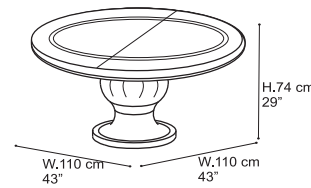

TV cabinet
123PTV.01OP
Vol. 0,52 mc Kg 53,6 Box 1
€ 369

Corner base
123ANG.01OP
Vol. 0,25 mc Kg 24 Box 1
€ 394

Big mirror
123SPE.01OP
Vol. 0,14 mc Kg 19,3 Box 1
€ 254

Small mirror
123SPE.02OP
Vol. 0,12 mc Kg 11,9 Box 1
€ 206

Mirror Barocco Mecca Gold
W.86 D.6 H.113 cm
RE451A
Vol. 0,11 mc Kg 9 Box 1
€ 440

Console Barocco Mecca Gold
W.98 D.25 H.81 cm
RE450A
Vol. 0,31 mc Kg 11 Box 1
€ 620

Dining table w/extension 45 cm (18")
123TAV.01OP
Vol. 0,45 mc Kg 74 Box 3
€ 1108