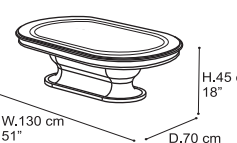

Mirror Barocco Mecca Gold
W.86 D.6 H.113 cm
RE451A
Vol. 0,11 mc Kg 9 Box 1
€ 440

Console Barocco Mecca Gold
W.98 D.25 H.81 cm
RE450A
Vol. 0,31 mc Kg 11 Box 1
€ 620

Dining table w/extension 45 cm (18")
123TAV.01OP
Vol. 0,45 mc Kg 74 Box 3
€ 1108

Round table with extension 38 cm (15")
123TAV.02OP
Vol. 0,25 mc Kg 43 Box 2
€ 788

Coffee table
123TAV.03OP
Vol. 0,25 mc Kg 23,5 Box 2
€ 424

Lamp table
123TAV.04OP
Vol. 0,15 mc Kg 12,6 Box 2
€ 284

Leonardo chair
123SED.01OPMS76 **€ 195**
Leonardo chair Fire Retardant
123SED.01OPMI76 **€ 209**
Vol. 0,34 mc Kg 6,8 Box 1