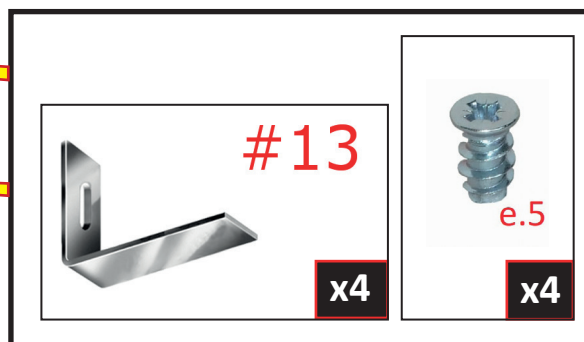

ARREDOCLASSIC

Il prestigio del Made in Italy

ADORA
LUXURY-A-PORTER

SCHEMA DI MONTAGGIO LIBRERIA 3 ANTE
ASSEMBLING INSTRUCTION FOR 3 DOORS BOOKCASE
INSTRUCTION DE MONTAGE BIBLIOTHÈQUE 3 PORTES
ИНСТРУКЦИИ ПО СБОРКЕ ДЛЯ 3-ДВЕРНОГО КНИЖНОГО ШКАФА

— Modigliani Collection —

1

2