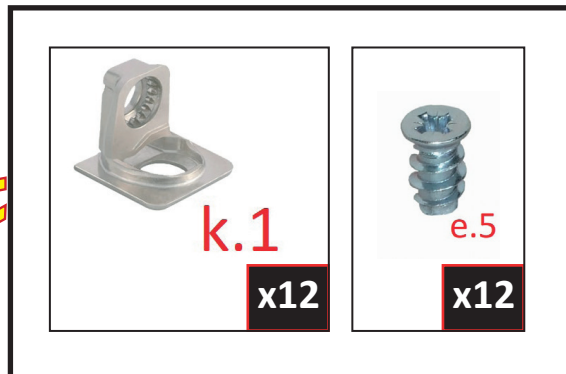

ARREDOCLASSIC

Il prestigio del Made in Italy

ADORA
LUXURY-A-PORTER

SCHEMA DI MONTAGGIO LIBRERIA 3 ANTE
ASSEMBLING INSTRUCTION FOR 3 DOORS BOOKCASE
INSTRUCTION DE MONTAGE BIBLIOTHÈQUE 3 PORTES
ИНСТРУКЦИИ ПО СБОРКЕ ДЛЯ 3-ДВЕРНОГО КНИЖНОГО ШКАФА

— Modigliani Collection —

1