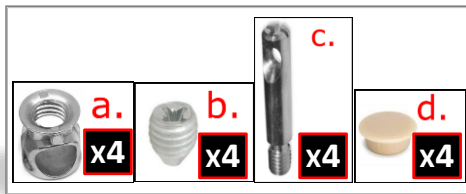

4

FISSARE IL TOP (P) E I FERMA SCHIENALE (f.)

FIX THE TOP (P) AND THE BACK PANEL BLOCKS (f.)

FIXER LE TOP (P) ET LES FERME-DOSSIER (f.)

ЗАКРЕПИТЕ СТОЛЕШНИЦУ (P)
------(f.)

5