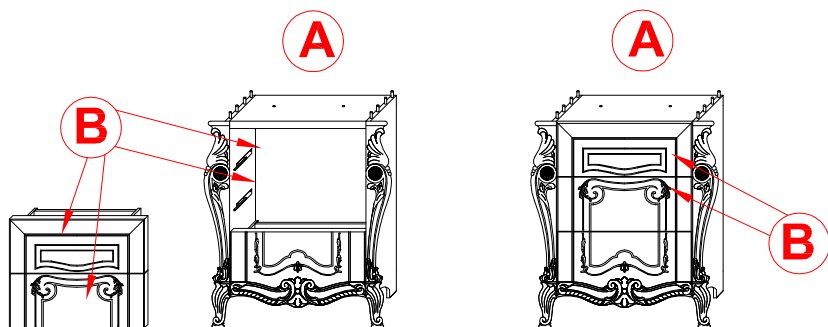

SCHEMA DI MONTAGGIO TOILETTE
ASSEMBLING INSTRUCTION FOR DRESSING TABLE
INSTRUCTION DE MONTAGE COIFFEUSE

ARREDOCLASSIC

Il prestigio del Made in Italy

Donatello & Tiziano Collection

1

POSIZIONARE ENTRAMBI I COMODINI (A) ED ESTRARRE COMPLETAMENTE I RISPETTIVI CASSETTI SUPERIORI (B)

PLACE THE N°2 DRAWERS ELEMENTS (A) ON THE FLOOR AND COMPLETELY EXTRACT BOTH TOP DRAWERS (B)

POSITIONNER LES N°2 CHEVETS (A) SUR LE SOL ET EXTRAIRE COMPLÈTEMENT LES DEUX TIROIRS SUPÉRIEURS (B)

2

COMPLETARE L'ASSEMBLAGGIO CON IL POSIZIONAMENTO DEL TOP (C) NEGLI APPOSITI RIFERIMENTI E FISSARE CON VITI